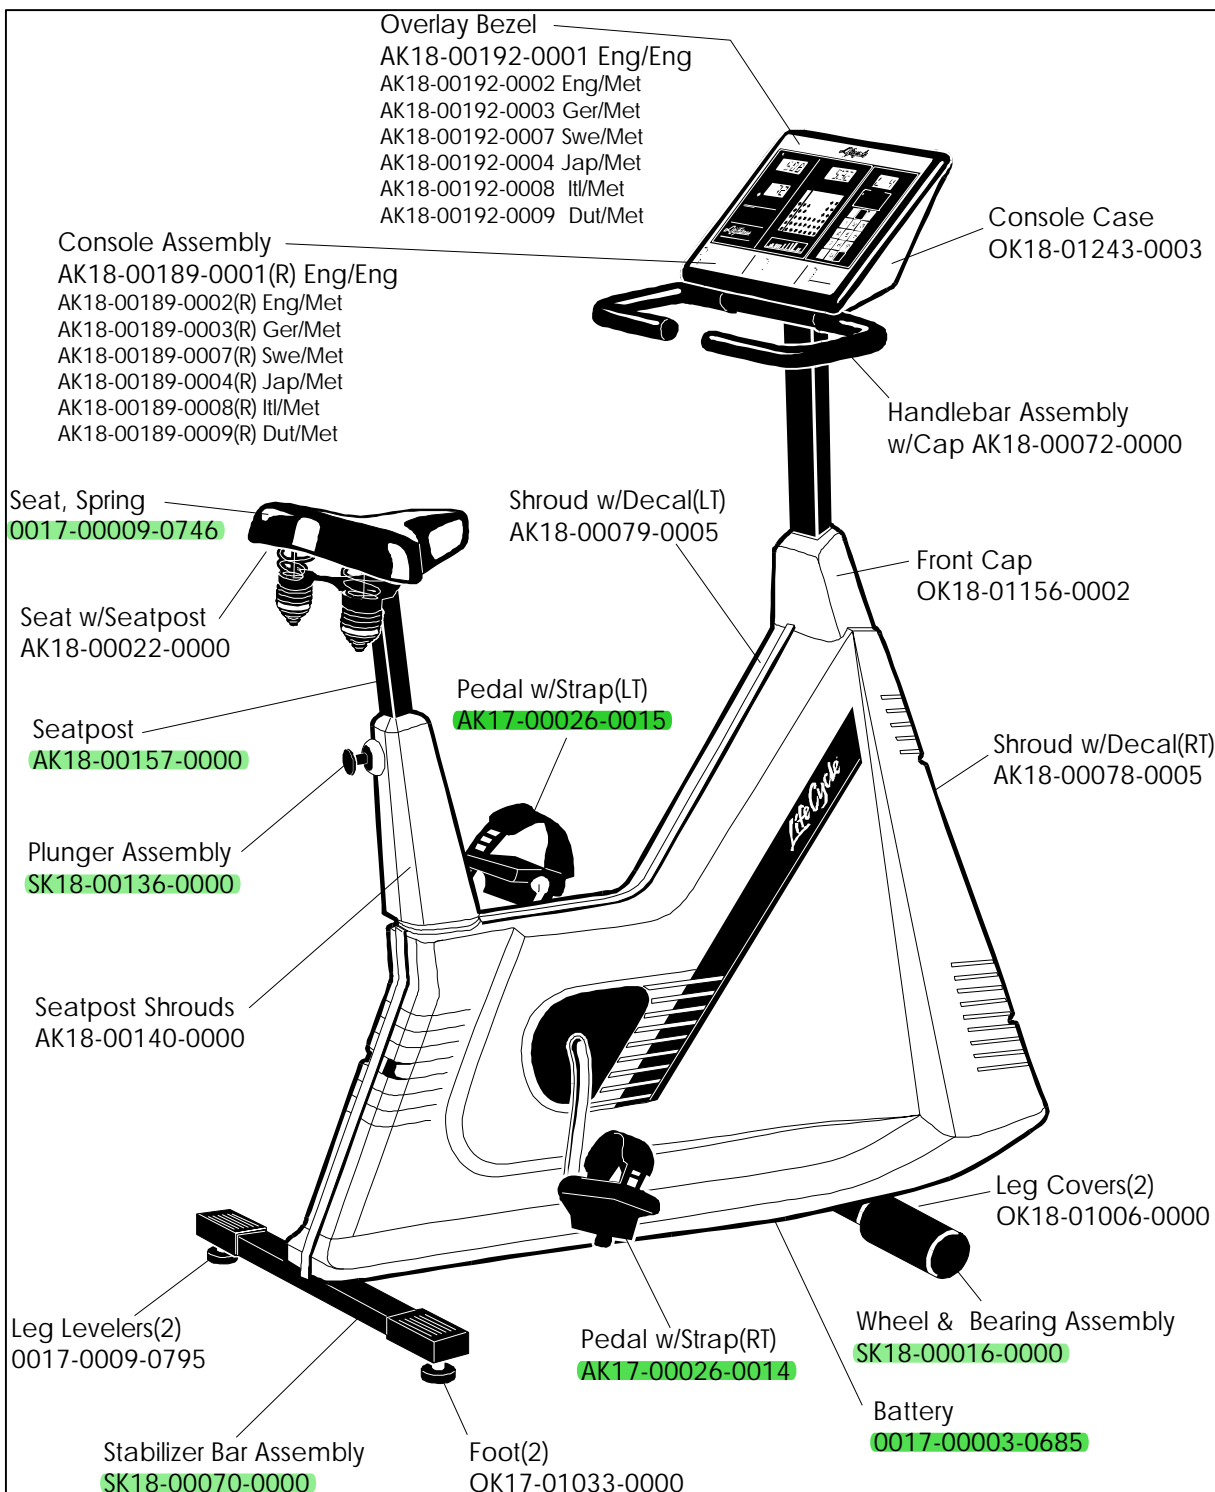

**LC-9100(RE)
EXERCISE BIKE**

**GK18-00019-XXXX
SN# 815709 - UP**

**LC-9100(RE)
EXERCISE BIKE**

**GK18-00019-XXXX
SN# 815709 - UP**